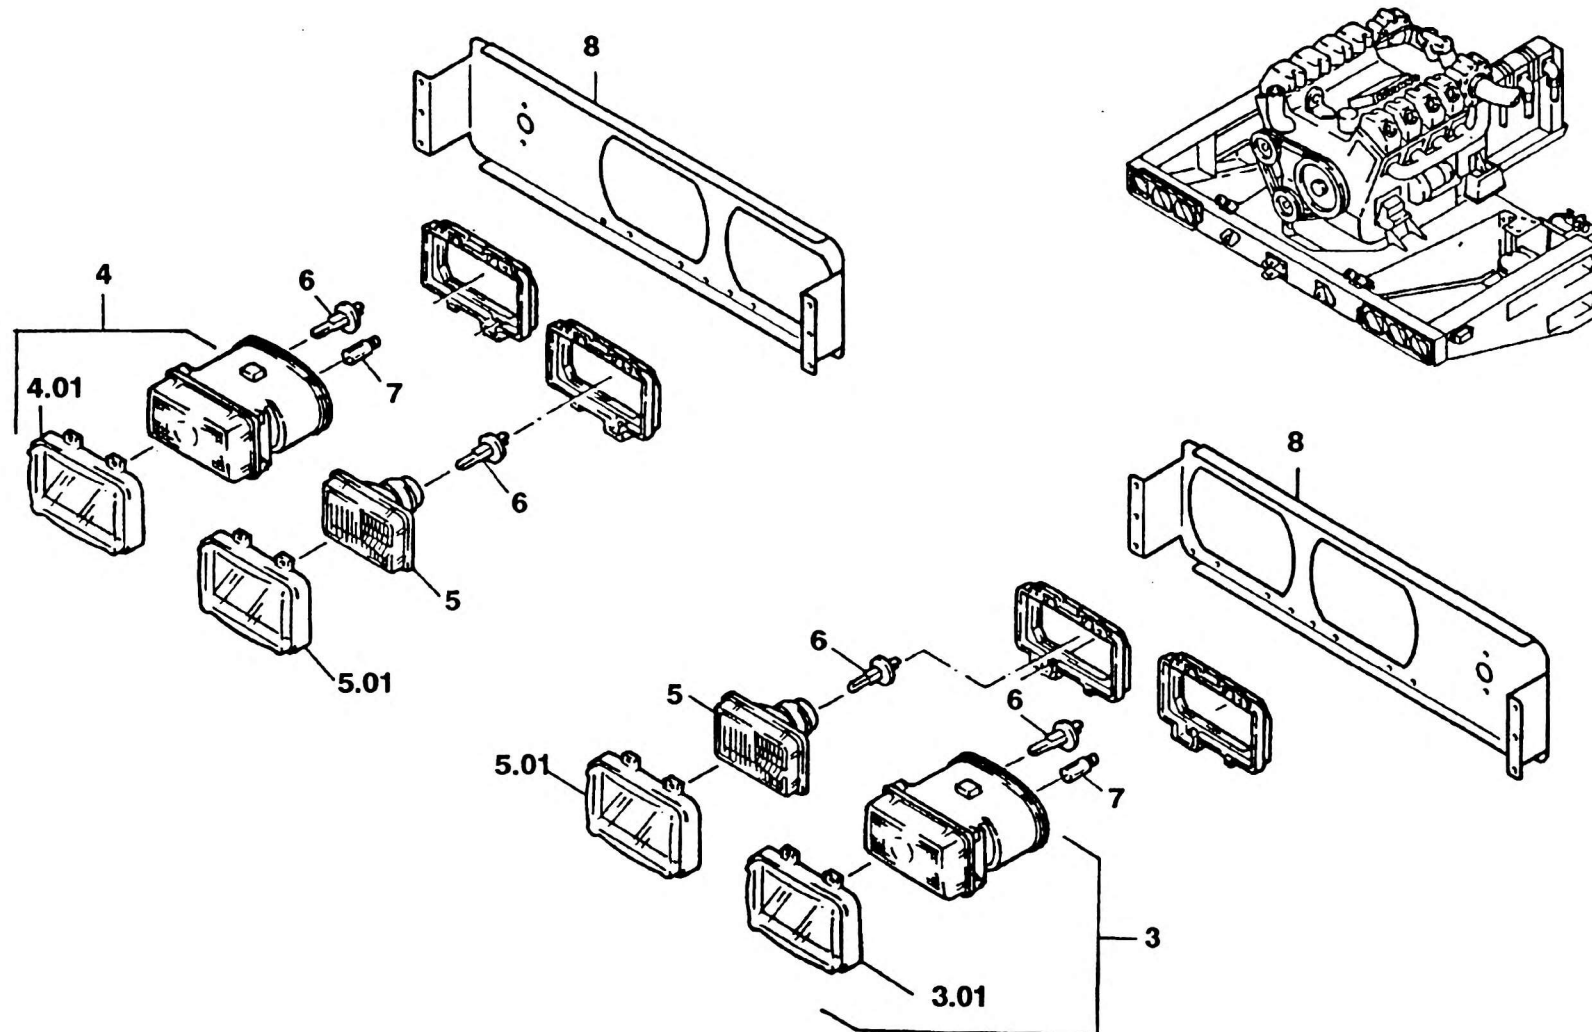

SCHEINWERFER
HEADLAMP

BILDTAFEL
PICTORIAL DISPLAY

KMK 4080
BE 500
G 801

09.91

2222985-ETL B

1/1

A07_424

2 084 352 de/en